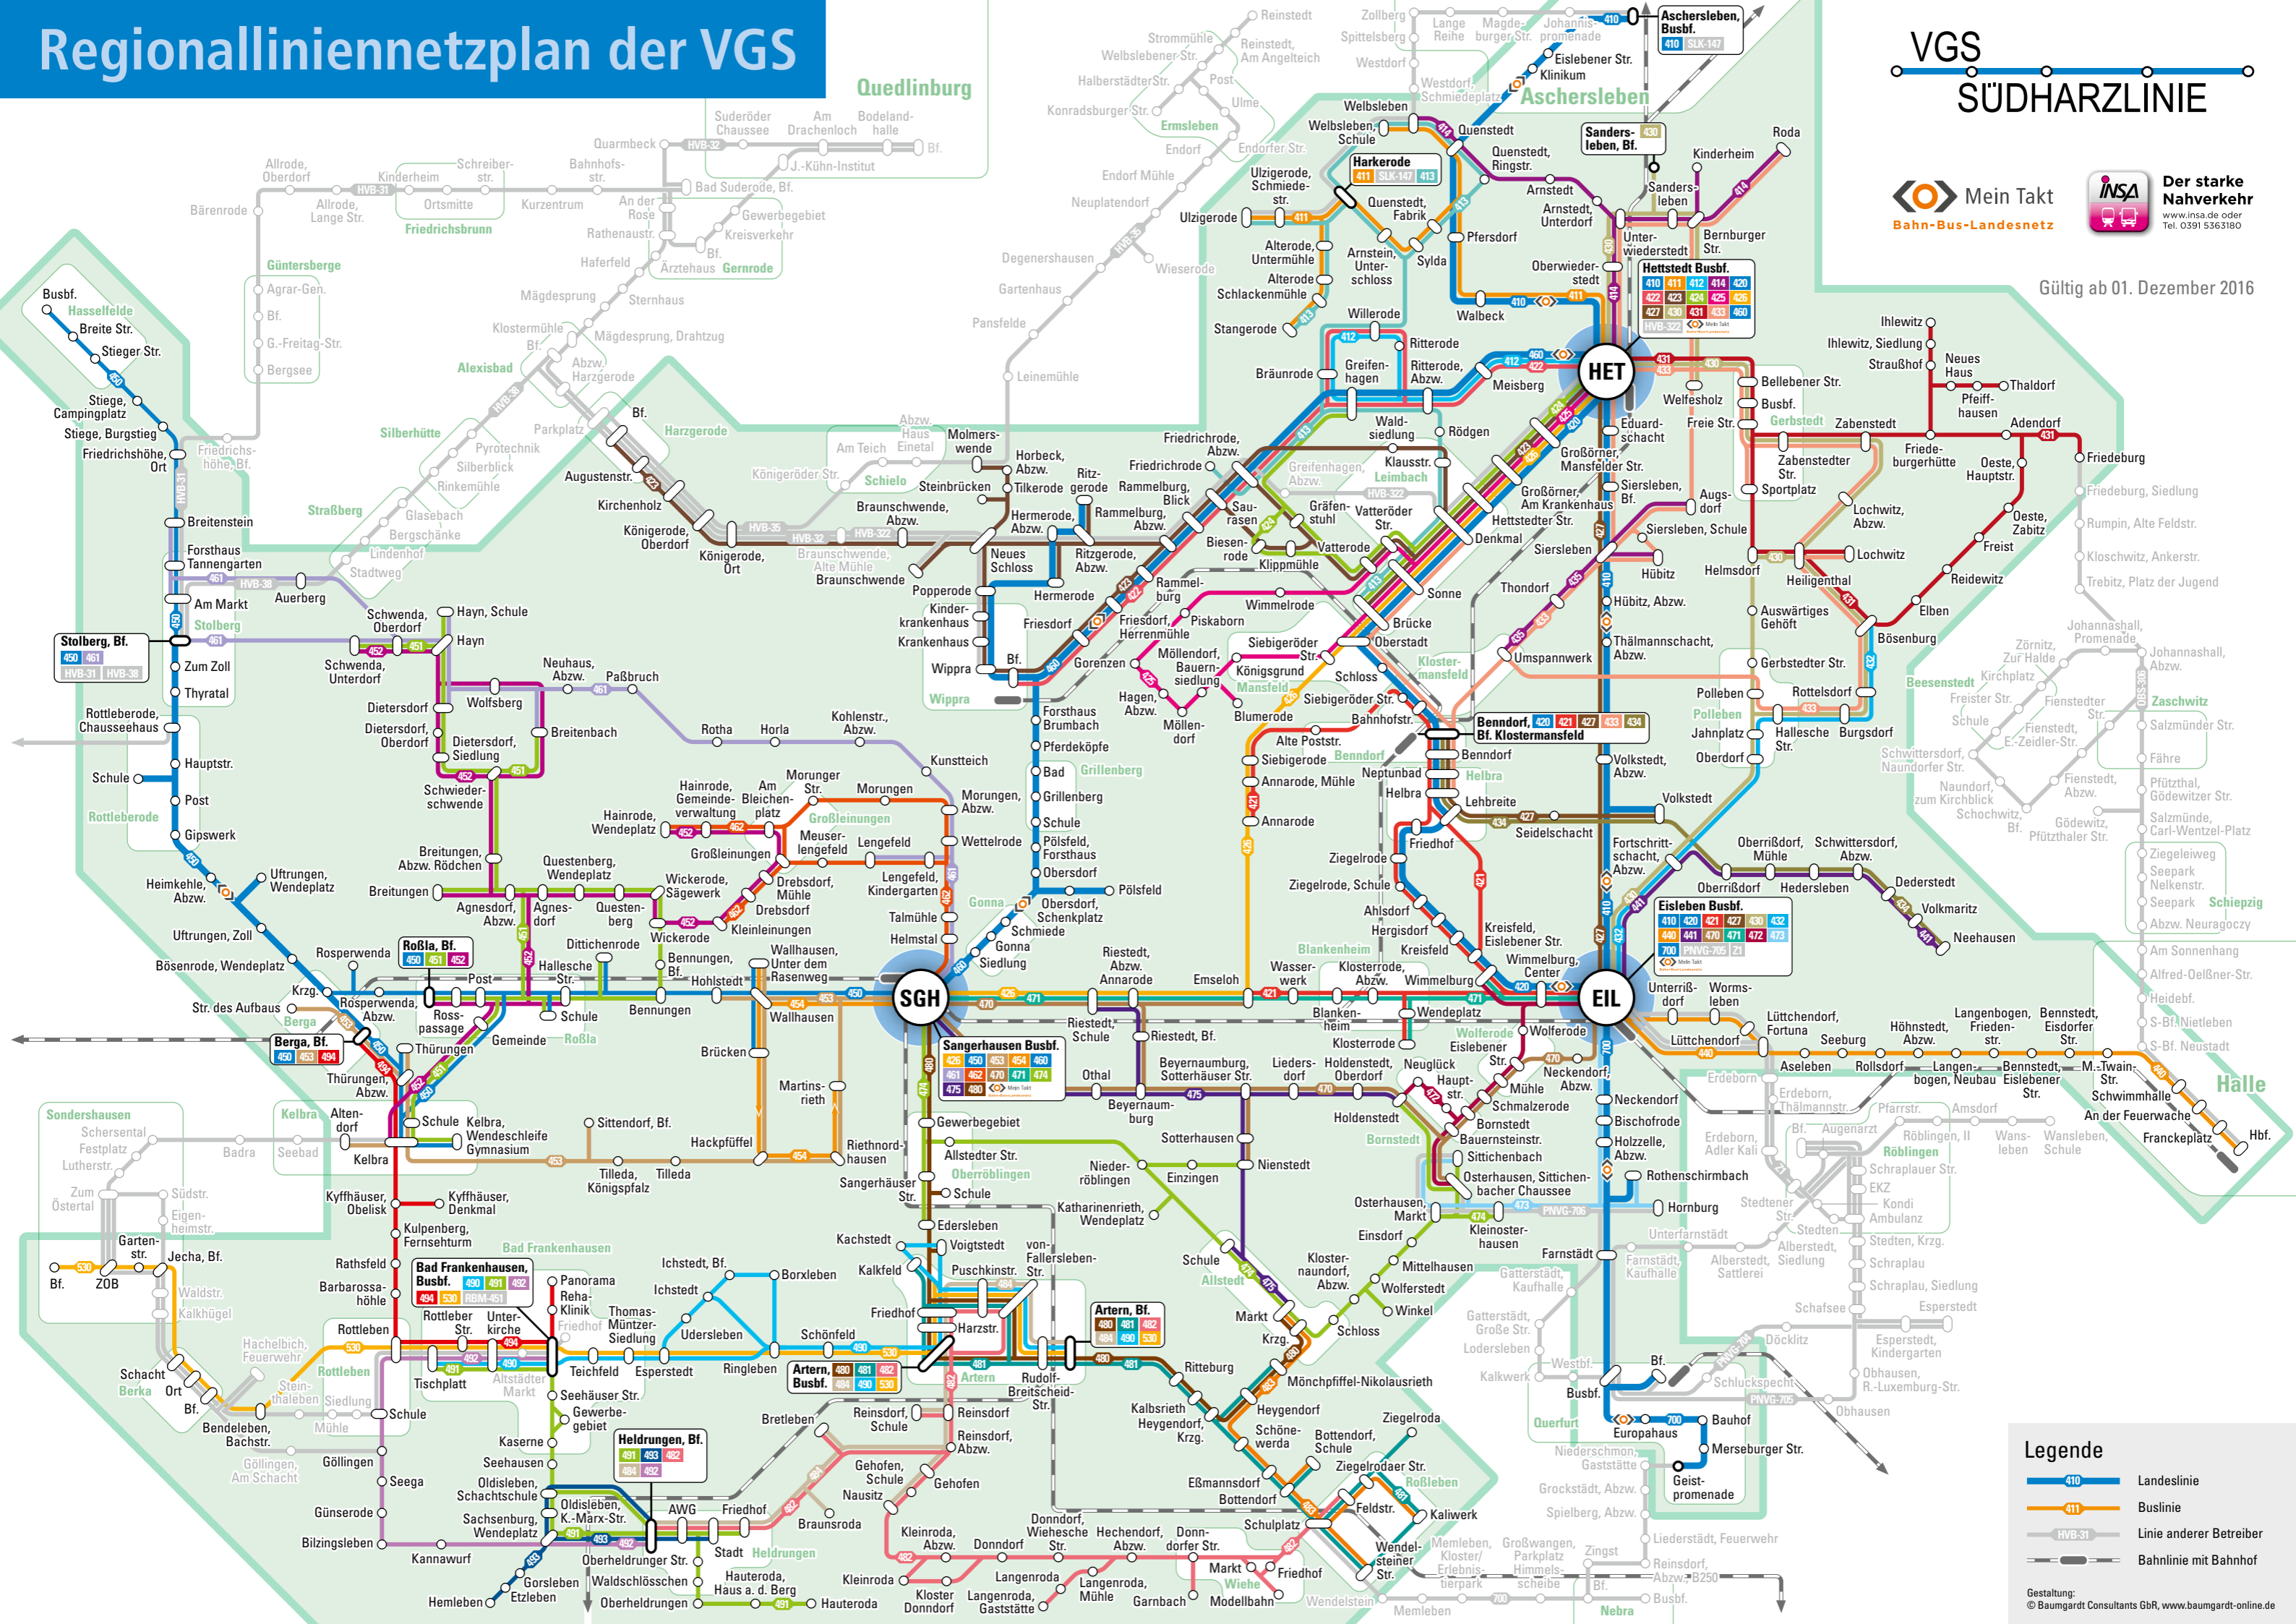

Regionalliniennetzplan der VGS

VGS SÜDHARZLINIE

Gültig ab 01. Dezember 2016

Legende

- 410 Landeslinie
- 411 Buslinie
- HVB-31 Linie anderer Betreiber
- Bahnlinie mit Bahnhof